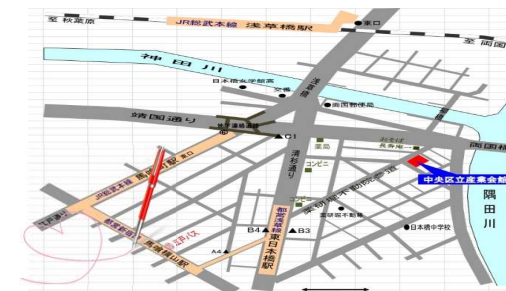

「みんなの健康をサポート」

新！
ストレッチも筋トレも

ポールエクササイズ

対象 中央区在住・在勤・在学の方
日程 4月16日(土)10:00-11:00
21日(木)19:30-20:30
定員 各回10名 (応募多数の場合は抽選)
会場 4階 和室
料金 無料

座位・仰向け・うつぶせ

ヨガ教室①

対象 中央区在住・在勤・在学で
20歳以上の女性の方
日程 4月10日(日)10:00-10:45
14日(木)18:30-19:15
定員 各回10名 (応募多数の場合は抽選)
会場 4階 和室
料金 無料

参加者持ち物 : 動きやすい服装、飲み物、バスタオル、マスク着用
*更衣室はありません

「働くみんなの健康とスキルをサポート」

新！ 和英OK

英語de
Marketing101

対象 中央区在住・在勤で
60歳未満の勤労者
日程 4月3日(日)11:00-11:45
18日(月)18:30-19:15
定員 各回10名 (応募多数の場合は抽選)
会場 4階 和室
料金 無料
参加者持ち物: 筆記用具、マスク着用

新！ 座位・仰向け・うつぶせ・
立位あり

ヨガ教室②

対象 中央区在住・在勤で
20歳以上/60歳未満の女性の方
日程 4月3日(日)10:00-10:45
18日(月)19:30-20:15
定員 各回10名 (応募多数の場合は抽選)
会場 4階 和室
料金 無料

参加者持ち物: 動きやすい服装、飲み物
バスタオル、マスク着用
*更衣室はありません

★参加者募集★

- ※申込期間: 3月21日(月)~各講座開催日の3日前まで
- ※申込方法: 窓口/電話/FAX/メールにて受付します。
- ※応募多数の場合は、抽選とさせていただきます。

スマホ教室

≪内容≫
「スマートフォンをもっと楽しむ・
動画を楽しもう!!」

日程: 4月23日(土)
定員: 12名
時間: 14:00~15:30
会場: 4階 第4集会室
料金: 無料

- ・スマホをご持参ください。
- ・スマホの機種は問いません。

ドコモ以外の方も
ご参加いただけます。

※応募対象者: 中央区在住・在勤・在学の方
(応募者多数の場合は抽選)

docomo出張教室

会場: 中央区立産業会館

★産業会館は新しくなりました。

〒103-0004
東京都中央区東日本橋2-22-4
電話: 03-3864-4666
FAX: 03-3864-4588
メール: sangyo@chuo-sangyo.jp

※新型コロナウイルス感染拡大防止に伴い、日程・内容の
変更や中止になる場合がありますことをご理解ください。